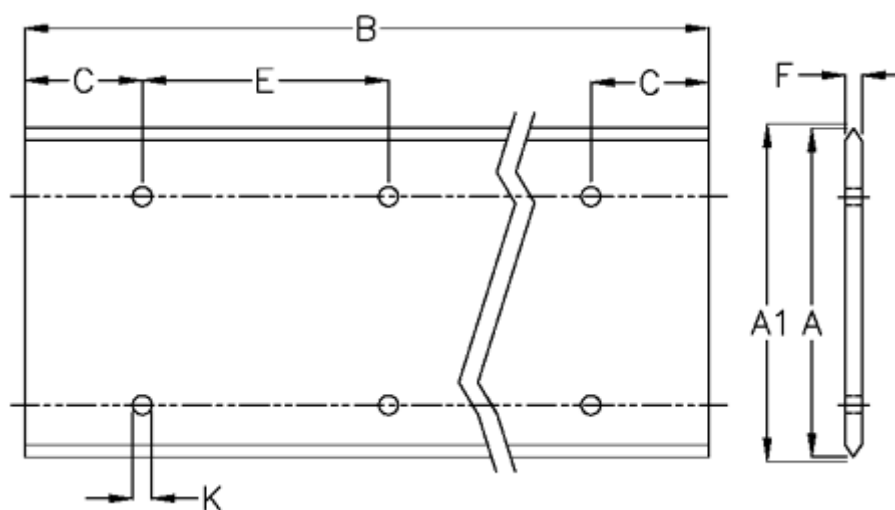

Varenummer: 057124123361
Beskrivelse: Hepco GV3 profilskinne L 120 L2336 P1
med forsænkede huller

Mål

A = 120
A1 = 120.81
B = 2336
C = 88.0
E = 180
F = 9.12
For leje = J54
K = 11.5xM10

Præcisionstype = P1
vægt kg/1000 = 8.50